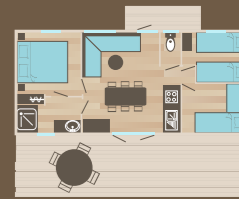

RIVIERA 6 PERS. 3 CHAMBRES CLIM TV LV

A PARTIR DE
385€
LA SEMAINE

Réservation possible du
mercredi au mercredi

COUP DE CŒUR

NOUVEAUTÉ
2025

LOCATIF HAUT DE GAMME AVEC SEJOUR
CONVIVAL ET TERRASSE COUVERTE.
*HIGH QUALITY RENTAL WITH FRIENDLY
AREA AND COVERED TERRACE.*

Cuisine avec accès direct à la terrasse couverte,
moustiquaires et stores dans chaque chambre.

*Kitchen with direct access to the covered terrace, mosquito
nets and blinds in each bedroom.*

- **Commodités** : Cuisine équipée avec plaque de cuisson 4 feux, hotte filtre, réfrigérateur-congélateur, lave-vaisselle, cafetière, micro-onde, télévision, climatisation réversible, wc, salle d'eau.
- **Extérieur** : Terrasse couverte, salon de jardin, espace pour garer le véhicule.

- **Amenities**: Kitchen long with 4-burner hob, filter hood, fridge-freezer, dishwasher, coffee maker, microwave, television, reversible air conditioning, toilet, bathroom.
- **Outside**: Covered terrace, garden, 2 sunbeds, car parking space.

30.5 m² 8 personnes max.
+ terrasse bois 12 m²
+ wooden terrace 12 m²

BAHIA 6 PERS. 3 CHAMBRES CLIM TV LV

A PARTIR DE
420€
LA SEMAINE

Réservation possible du
mercredi au mercredi

COUP DE CŒUR

Côté jardin privé

- **Commodités** : Cuisine équipée avec plaque de cuisson 4 feux, hotte encastrée, meuble réfrigérateur-congélateur, lave-vaisselle, cafetière, micro-onde, télévision, climatisation réversible, sèche-cheveux, wc séparé.
- **Extérieur** : terrasse, salon de jardin, 2 transats, espace pour garer sa voiture, côté jardin privé.

- **Amenities**: Kitchen long with 4 ring hob, built-in hood, fridge-freezer, dishwasher, coffee maker, microwave, television, reversible air conditioning, hair dryer, separate toilet.
- **Outside**: Terrace, garden, 2 sunbeds, car parking space, private garden.