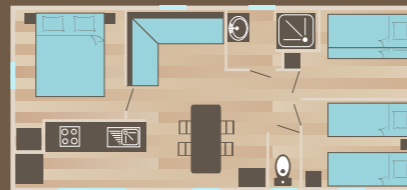

30.5 m² 8 personnes max.
+ terrasse bois 12 m²
+ wooden terrace 12 m²